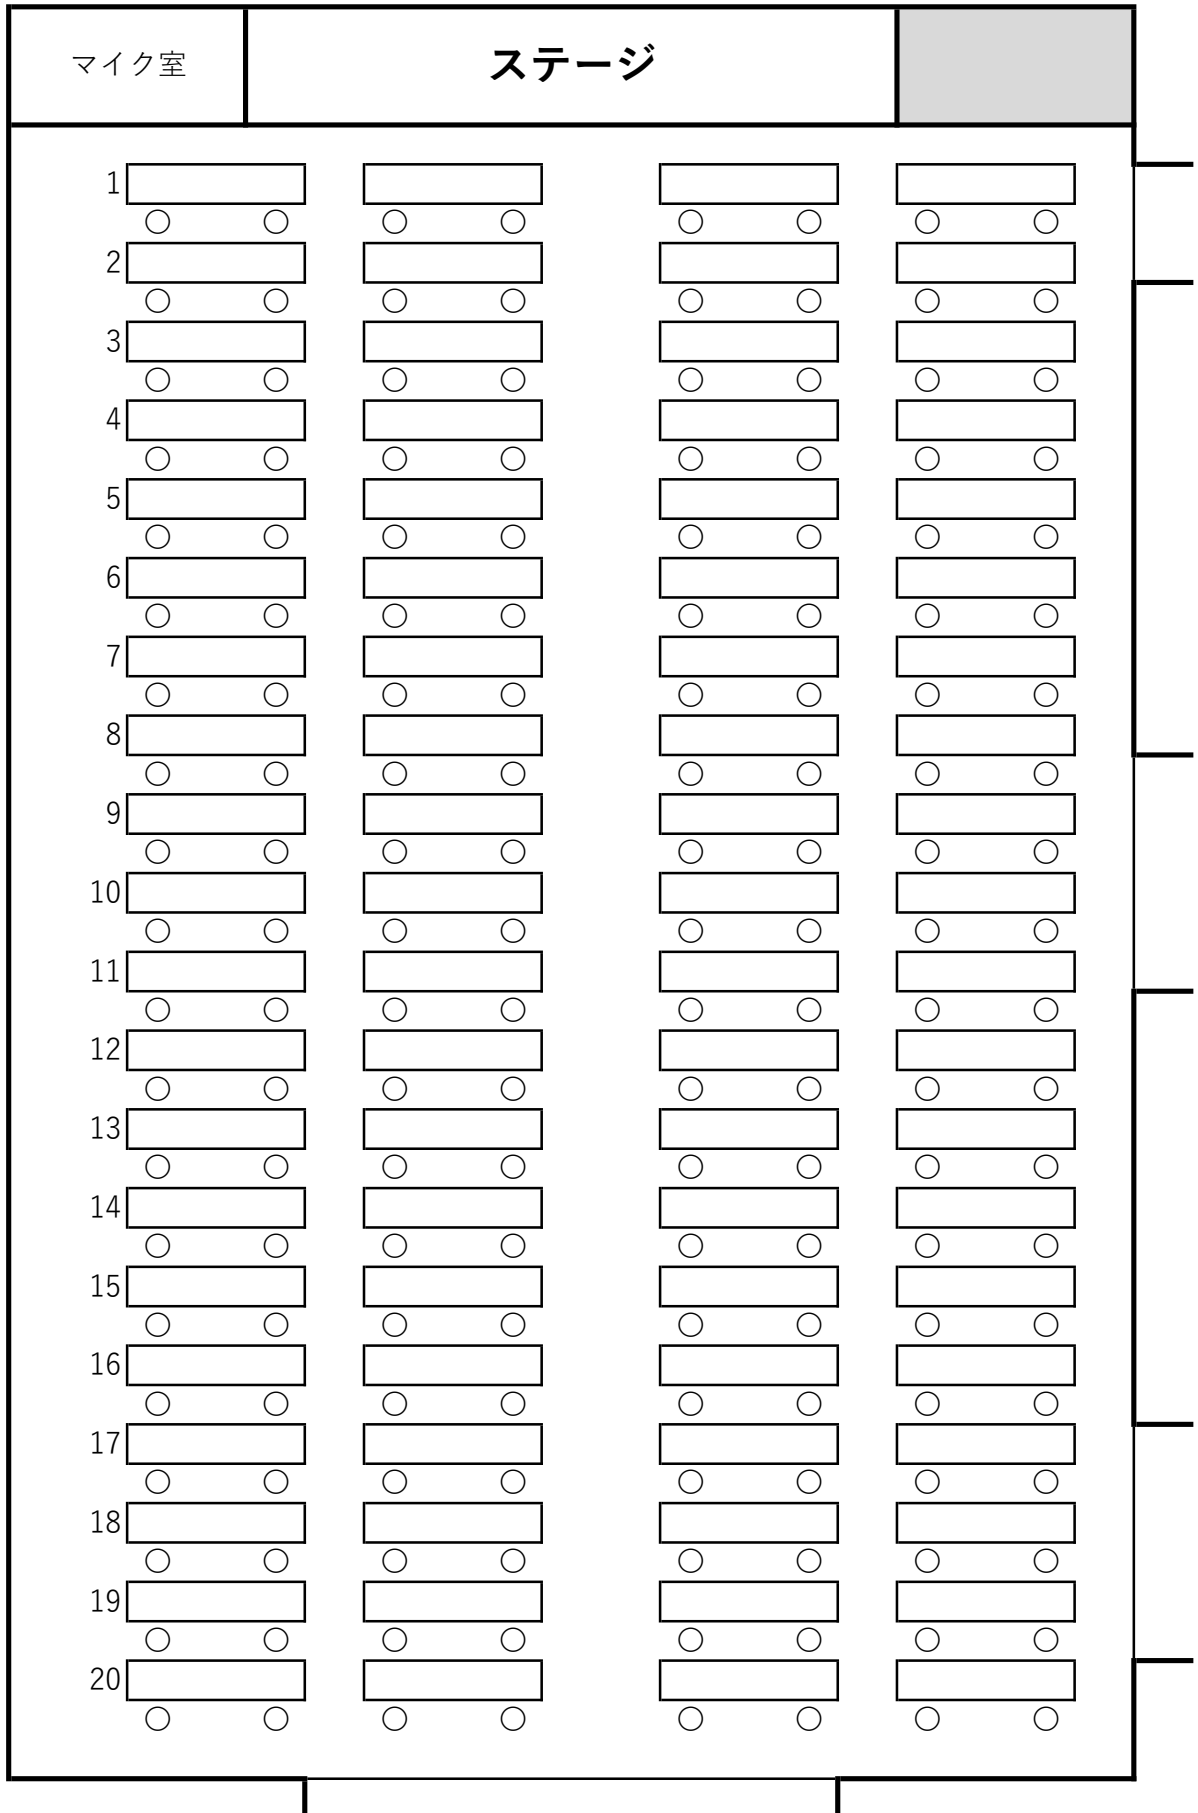

学校形式（机・イス） 最大160人

〈1机を3人掛けにした場合は最大240人〉

イスのみ講演会スタイル 最大約300人